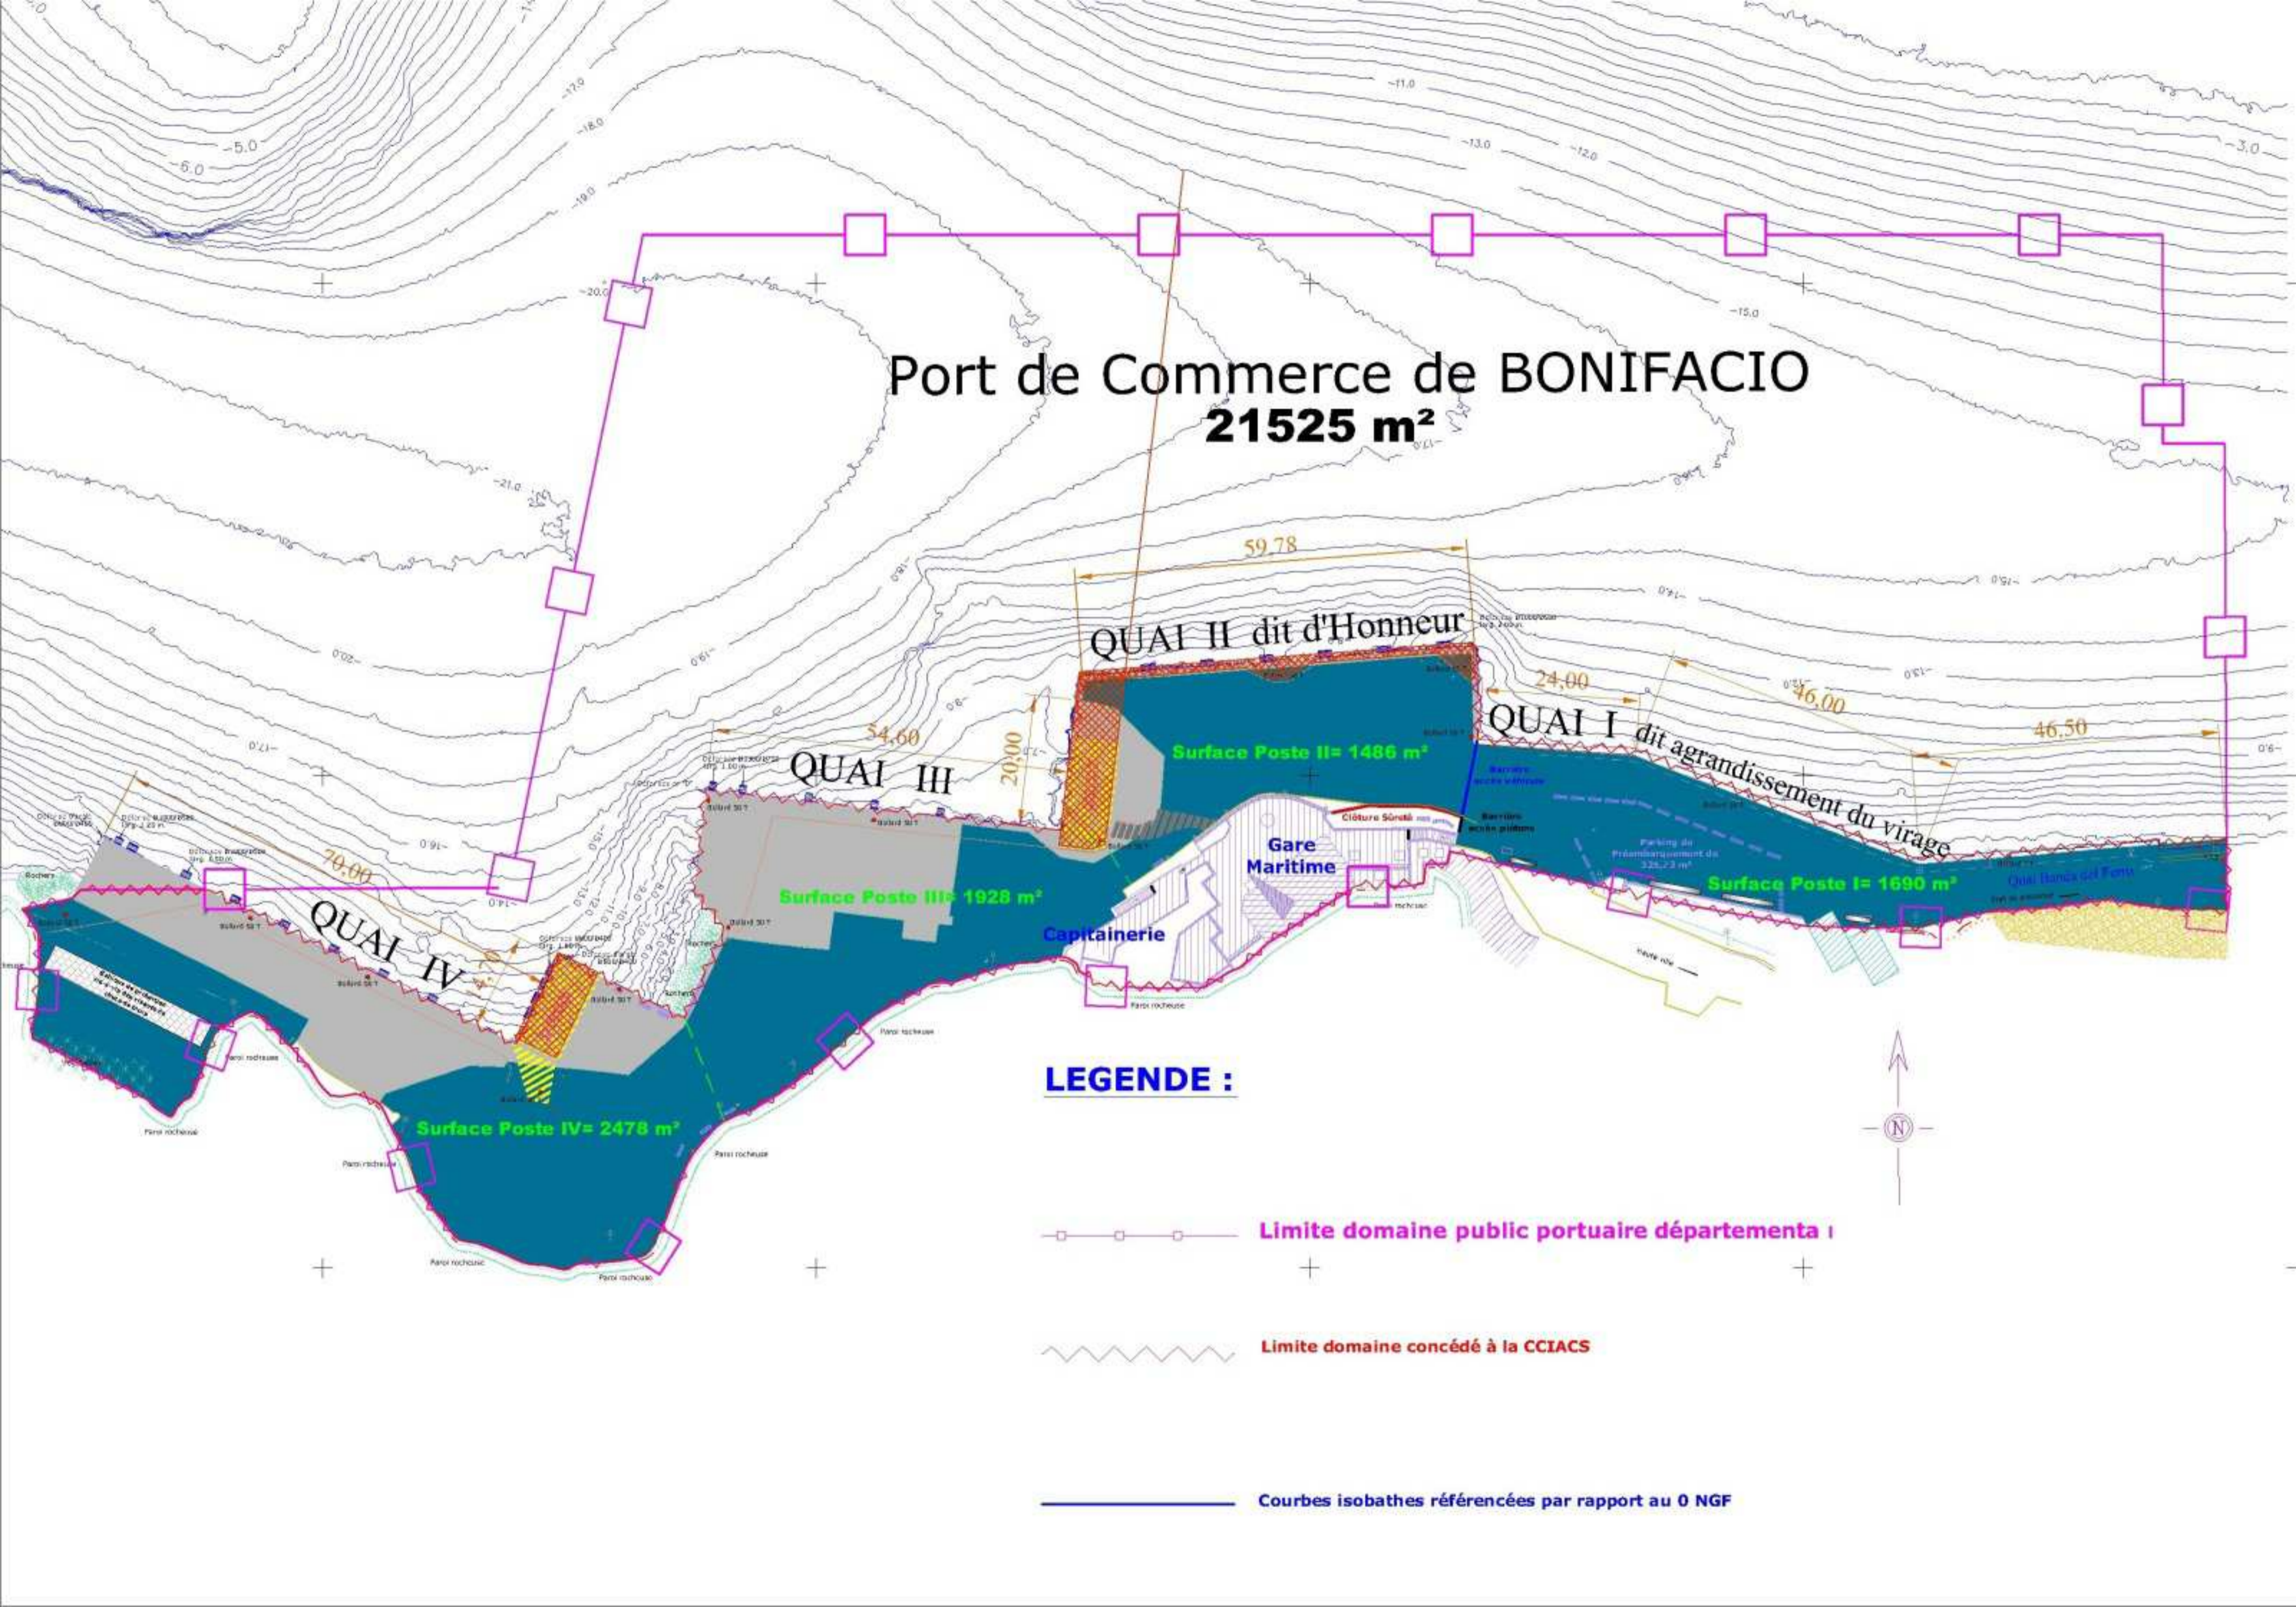

Port de Commerce de BONIFACIO

21525 m²

LEGENDE :

Limite domaine public portuaire départemental

Limite domaine concédé à la CCIACS

Courbes isobathes référencées par rapport au 0 NGF